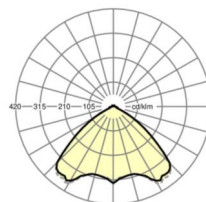

параметры

номер заказа	19482004160
код EAN	4020863399154
номер таможенного тарифа	94051190
Знак прохождения контроля	IP 64, класс защиты I, ENEC10 VDE, F, D, HACCP DIN10500/Food/IFS-пригодность для применения/BRC, Indoor, CE
Степень ударопрочности IK	IK03 (-20°C bis 40°C)
Температура окружения	ta -20°C в 40°C
Гарантийный срок	5 лет
Государственные программы поддержки	BEG - государственные субсидии для энергосберегающих зданий (действительна только для Германии)

электротехника

Балласт	Электронный драйвер (1 штука)
Мощность системы	37W
сетевое напряжение	230V/50Hz
класс энергосбережения/Источник света	D

Оптика

Оснастка	LED, цветопередача/оттенок света CRI ≥ 80 / 6500K
Допуск для координаты цветности (MacAdam)	3SDCM
Фотобиологическая безопасность (светильник)	RG1
Номинальный световой поток	5874lm
Срок службы LED	50000h L80/B10 (Tq 40°C)
светоотдача светильников	157lm/W
Угол излучения	105° (C0) / 105° (C90)
UGR поп./вдоль	22.0 / 22.3

DEEP-LINK

<https://www.regiolux.de/ru/article/19482004160>

Ссылка	LED 6000lm 865
ηLB	100 %
Φ ↓/↑	98 % / 2 %
UGR поп./вдоль	22.0 / 22.3